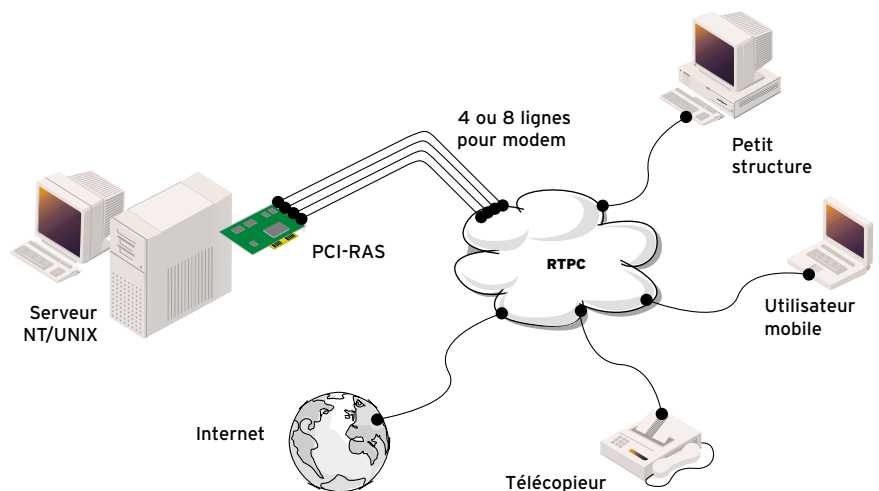

Applications:

- Accès distant
- Accès Internet
- Serveurs de fax
- Saisie des données par voie téléphonique

La carte Perle PCI-RAS procure une solution simple et de haute performance pour les transmissions (communication vocale, télécopie et données) au moyen de modems intégrés V90 56K. Ces cartes sont utilisables dans diverses applications comme accès distant, accès Internet, et serveur de télécopie, en conjonction avec un système d'exploitation Windows or UNIX/Linux.

Fonction d'accès

La carte PCI-RAS est utilisable avec la plupart des logiciels d'accès distant d'aujourd'hui, ceci incluant Windows RAS, et permet l'administration facile des solutions d'accès dial-in/dial-out pour les clients et travailleurs distants. Par ailleurs la combinaison d'un logiciel de télécopie commercial avec une carte PCI-RAS permet de créer facilement un puissant serveur pour transmission/réception de télécopies.

La carte PCI-RAS est une carte intégrée comprenant 4 ou 8 modems; on peut également installer plusieurs cartes dans un système, selon les besoins de communication de l'application.

Facilité d'installation

Une carte PCI-RAS intègre l'élément matériel et les logiciels gestionnaires nécessaires au niveau du serveur, ce qui permet une configuration simple et en une seule étape de multiples modems. Le besoin de câblage est minimisé et il n'y a aucune batterie de modems externes ou de modules d'alimentation. Il suffit de brancher des lignes téléphoniques standard sur les connecteurs de la carte PCI-RAS. Ses cartes s'installent aisément à l'aide de procédures standard proposées par les systèmes d'exploitations et d'«assistant d'installation» ; elles ont été conçues pour être compatibles avec un large éventail de logiciels de communication d'autres constructeurs.