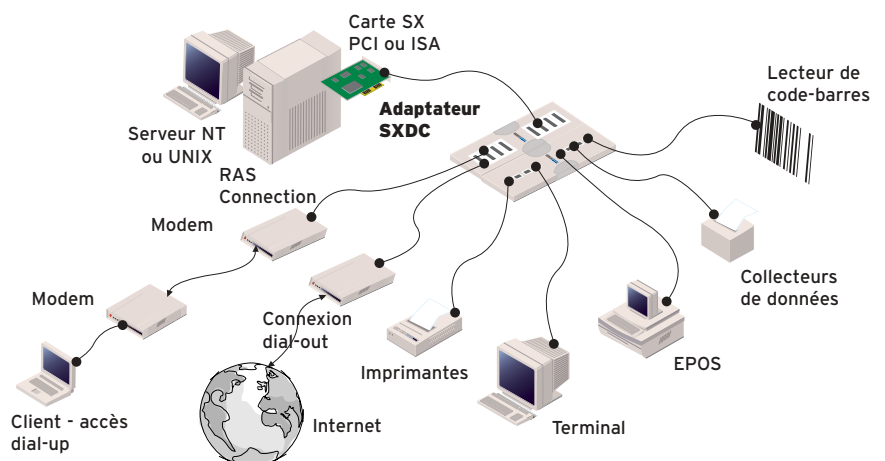

#### Applications:

- Connectivité pour les serveurs d'accès distant, sous Windows
- Raccordement de dispositifs de point de vente électroniques
- Dispositifs de communication série pour appareillages de contrôle des processus industriels
- Connectivité pour saisie de données
- Raccordement à un pool de modems
- Raccordement de terminal/imprimante (UNIX)

Les produits de la gamme SX sont destinés aux systèmes multi-utilisateurs et aux serveurs d'accès distants, qui nécessitent des solutions de communication série de haute performance, fiables et extensibles.

Les produits SX procurent aux utilisateurs un système de connectivité extensibles et intelligent pour 8 à 128 périphériques série comme modems, imprimantes, équipements de point de vente électroniques, dispositifs de contrôle industriel, et matériel de gestion.

#### Connectivité et flexibilité

La gamme de produits SX comprend des cartes d'adaptation Universel PCI ou ISA et des concentrateurs externes SX à 8 ports, utilisables dans de nombreuses applications avec connecteurs RS232, RS422 ou pour imprimante parallèle. Le système est facilement extensibles jusqu'à un maximum de 32 ports avec 4 concentrateurs. On peut installer jusqu'à 4 cartes d'adaptation par système, ce qui fournit un total de 128 ports.